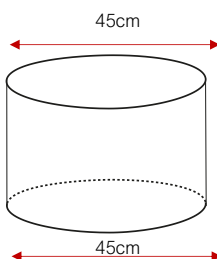

Rond Cilinder

Art. nr	CIL20/14
Diameter (A):	20 cm
Hoogte (C):	14 cm
Frame hoogte (D):	11 cm

Art. nr	CIL25/15
Diameter (A):	25 cm
Hoogte (C):	15 cm
Frame hoogte (D):	13 cm

Art. nr	CIL30/17
Diameter (A):	30 cm
Hoogte (C):	17 cm
Frame hoogte (D):	15 cm

Art. nr	CIL35/20
Diameter (A):	35 cm
Hoogte (C):	20 cm
Frame hoogte (D):	17 cm

Art. nr	CIL40/20
Diameter (A):	40 cm
Hoogte (C):	20 cm
Frame hoogte (D):	17 cm

Art. nr	CIL45/22
Diameter (A):	45 cm
Hoogte (C):	22 cm
Frame hoogte (D):	18 cm

Art. nr	CIL50/25
Diameter (A):	50 cm
Hoogte (C):	25 cm
Frame hoogte (D):	21 cm

Art. nr	CIL60/28
Diameter (A):	60 cm
Hoogte (C):	28 cm
Frame hoogte (D):	24 cm

Specificatie tekening