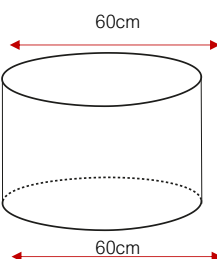

Rond Cilinder

Art. nr	CIL20/14
Diameter (A):	20 cm
Hoogte (C):	14 cm
Frame hoogte (D):	11 cm

Art. nr	CIL25/15
Diameter (A):	25 cm
Hoogte (C):	15 cm
Frame hoogte (D):	13 cm

Art. nr	CIL30/17
Diameter (A):	30 cm
Hoogte (C):	17 cm
Frame hoogte (D):	15 cm

Art. nr	CIL35/20
Diameter (A):	35 cm
Hoogte (C):	20 cm
Frame hoogte (D):	17 cm

Art. nr	CIL40/20
Diameter (A):	40 cm
Hoogte (C):	20 cm
Frame hoogte (D):	17 cm

Art. nr	CIL45/22
Diameter (A):	45 cm
Hoogte (C):	22 cm
Frame hoogte (D):	18 cm

Art. nr	CIL50/25
Diameter (A):	50 cm
Hoogte (C):	25 cm
Frame hoogte (D):	21 cm

Art. nr	CIL60/28
Diameter (A):	60 cm
Hoogte (C):	28 cm
Frame hoogte (D):	24 cm

Specificatie tekening