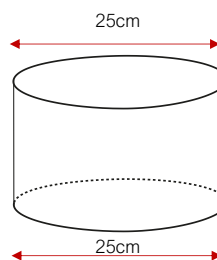

Rond Cilinder

Art. nr	CIL20/14
Diameter (A):	20 cm
Hoogte (C):	14 cm
Frame hoogte (D):	11 cm

Art. nr	CIL25/15
Diameter (A):	25 cm
Hoogte (C):	15 cm
Frame hoogte (D):	13 cm

Art. nr	CIL30/17
Diameter (A):	30 cm
Hoogte (C):	17 cm
Frame hoogte (D):	15 cm

Art. nr	CIL35/20
Diameter (A):	35 cm
Hoogte (C):	20 cm
Frame hoogte (D):	17 cm

Art. nr	CIL40/20
Diameter (A):	40 cm
Hoogte (C):	20 cm
Frame hoogte (D):	17 cm

Art. nr	CIL45/22
Diameter (A):	45 cm
Hoogte (C):	22 cm
Frame hoogte (D):	18 cm

Art. nr	CIL50/25
Diameter (A):	50 cm
Hoogte (C):	25 cm
Frame hoogte (D):	21 cm

Art. nr	CIL60/28
Diameter (A):	60 cm
Hoogte (C):	28 cm
Frame hoogte (D):	24 cm

Specificatie tekening