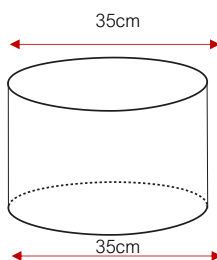

Rond Cilinder

Art. nr	CIL20/14
Diameter (A):	20 cm
Hoogte (C):	14 cm
Frame hoogte (D):	11 cm

Art. nr	CIL25/15
Diameter (A):	25 cm
Hoogte (C):	15 cm
Frame hoogte (D):	13 cm

Art. nr	CIL30/17
Diameter (A):	30 cm
Hoogte (C):	17 cm
Frame hoogte (D):	15 cm

Art. nr	CIL35/20
Diameter (A):	35 cm
Hoogte (C):	20 cm
Frame hoogte (D):	17 cm

Art. nr	CIL40/20
Diameter (A):	40 cm
Hoogte (C):	20 cm
Frame hoogte (D):	17 cm

Art. nr	CIL45/22
Diameter (A):	45 cm
Hoogte (C):	22 cm
Frame hoogte (D):	18 cm

Art. nr	CIL50/25
Diameter (A):	50 cm
Hoogte (C):	25 cm
Frame hoogte (D):	21 cm

Art. nr	CIL60/28
Diameter (A):	60 cm
Hoogte (C):	28 cm
Frame hoogte (D):	24 cm

Specificatie tekening