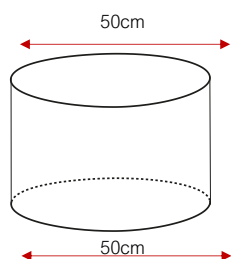

Rond Cilinder

Art. nr	CIL20/14
Diameter (A):	20 cm
Hoogte (C):	14 cm
Frame hoogte (D):	11 cm

Art. nr	CIL25/15
Diameter (A):	25 cm
Hoogte (C):	15 cm
Frame hoogte (D):	13 cm

Art. nr	CIL30/17
Diameter (A):	30 cm
Hoogte (C):	17 cm
Frame hoogte (D):	15 cm

Art. nr	CIL35/20
Diameter (A):	35 cm
Hoogte (C):	20 cm
Frame hoogte (D):	17 cm

Art. nr	CIL40/20
Diameter (A):	40 cm
Hoogte (C):	20 cm
Frame hoogte (D):	17 cm

Art. nr	CIL45/22
Diameter (A):	45 cm
Hoogte (C):	22 cm
Frame hoogte (D):	18 cm

Art. nr	CIL50/25
Diameter (A):	50 cm
Hoogte (C):	25 cm
Frame hoogte (D):	21 cm

Art. nr	CIL60/28
Diameter (A):	60 cm
Hoogte (C):	28 cm
Frame hoogte (D):	24 cm

Specificatie tekening