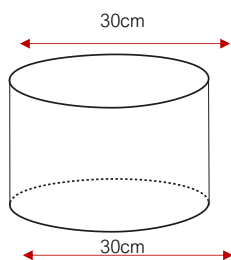

Rond Cilinder

Art. nr	CIL20/14
Diameter (A):	20 cm
Hoogte (C):	14 cm
Frame hoogte (D):	11 cm

Art. nr	CIL25/15
Diameter (A):	25 cm
Hoogte (C):	15 cm
Frame hoogte (D):	13 cm

Art. nr	CIL30/17
Diameter (A):	30 cm
Hoogte (C):	17 cm
Frame hoogte (D):	15 cm

Art. nr	CIL35/20
Diameter (A):	35 cm
Hoogte (C):	20 cm
Frame hoogte (D):	17 cm

Art. nr	CIL40/20
Diameter (A):	40 cm
Hoogte (C):	20 cm
Frame hoogte (D):	17 cm

Art. nr	CIL45/22
Diameter (A):	45 cm
Hoogte (C):	22 cm
Frame hoogte (D):	18 cm

Art. nr	CIL50/25
Diameter (A):	50 cm
Hoogte (C):	25 cm
Frame hoogte (D):	21 cm

Art. nr	CIL60/28
Diameter (A):	60 cm
Hoogte (C):	28 cm
Frame hoogte (D):	24 cm

Specificatie tekening