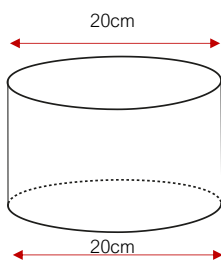

Rond Cilinder

Art. nr	CIL20/14
Diameter (A):	20 cm
Hoogte (C):	14 cm
Frame hoogte (D):	11 cm

Art. nr	CIL25/15
Diameter (A):	25 cm
Hoogte (C):	15 cm
Frame hoogte (D):	13 cm

Art. nr	CIL30/17
Diameter (A):	30 cm
Hoogte (C):	17 cm
Frame hoogte (D):	15 cm

Art. nr	CIL35/20
Diameter (A):	35 cm
Hoogte (C):	20 cm
Frame hoogte (D):	17 cm

Art. nr	CIL40/20
Diameter (A):	40 cm
Hoogte (C):	20 cm
Frame hoogte (D):	17 cm

Art. nr	CIL45/22
Diameter (A):	45 cm
Hoogte (C):	22 cm
Frame hoogte (D):	18 cm

Art. nr	CIL50/25
Diameter (A):	50 cm
Hoogte (C):	25 cm
Frame hoogte (D):	21 cm

Art. nr	CIL60/28
Diameter (A):	60 cm
Hoogte (C):	28 cm
Frame hoogte (D):	24 cm

Specificatie tekening