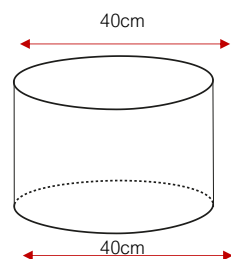

Rond Cilinder

Art. nr	CIL20/14
Diameter (A):	20 cm
Hoogte (C):	14 cm
Frame hoogte (D):	11 cm

Art. nr	CIL25/15
Diameter (A):	25 cm
Hoogte (C):	15 cm
Frame hoogte (D):	13 cm

Art. nr	CIL30/17
Diameter (A):	30 cm
Hoogte (C):	17 cm
Frame hoogte (D):	15 cm

Art. nr	CIL35/20
Diameter (A):	35 cm
Hoogte (C):	20 cm
Frame hoogte (D):	17 cm

Art. nr	CIL40/20
Diameter (A):	40 cm
Hoogte (C):	20 cm
Frame hoogte (D):	17 cm

Art. nr	CIL45/22
Diameter (A):	45 cm
Hoogte (C):	22 cm
Frame hoogte (D):	18 cm

Art. nr	CIL50/25
Diameter (A):	50 cm
Hoogte (C):	25 cm
Frame hoogte (D):	21 cm

Art. nr	CIL60/28
Diameter (A):	60 cm
Hoogte (C):	28 cm
Frame hoogte (D):	24 cm

Specificatie tekening